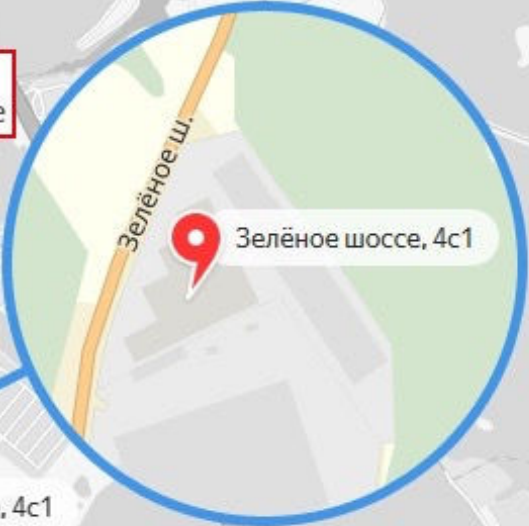

1 С Каширского шоссе
поворот на Зелёное шоссе

Зелёное шоссе, 4с1

4 Из «Домодедово»
поворот на Мещерино

2 С Трассы М-4 поворот на ш.
Каширское - ул. Брестская

3 С трассы М-4 в аэропорт
«Домодедово»